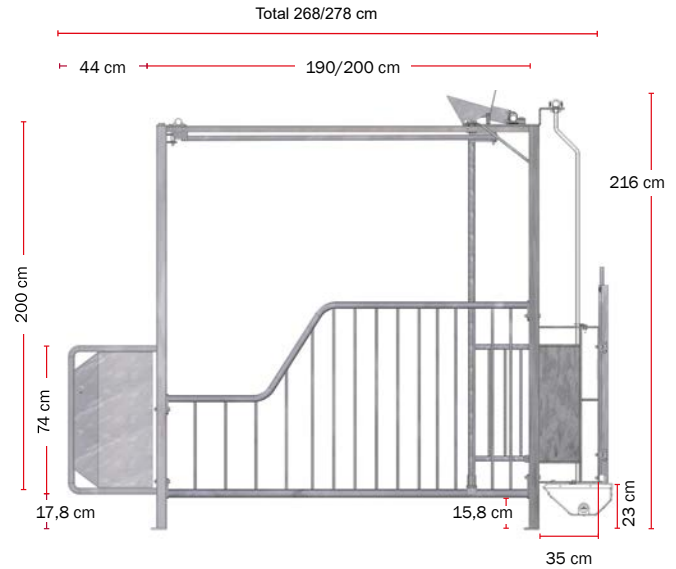

LD-BOX

Unidad de cubrición tradicional

- Fácil acceso y buenas condiciones de espacio para cerdas y trabajadores
- Garantiza la óptima estimulación y tiempo de servicio
- El comedero lateral cubierto le facilita el consumo de pienso sin distracciones y de esta manera un nivel bajo de estrés
- Las rejas frontales/puerta frontal abiertas aportan un contacto superior con el verraco y garantizan claros síntomas de estimulación
- Las diferentes partes del equipamiento son redondeadas y buen acabado minimizan el riesgo de lesiones
- Soporte multi-ajutable
- Uso máximo del espacio

LD-BOX

Buenas condiciones para cerdas y trabajadores

La LD box es una box de cubrición tradicional que tiene una puerta de fácil funcionalidad y le da a las cerdas la opción de escoger. Estas pueden quedarse en el box o en la zona de descanso con una profunda zona de paja. La cerdas pueden decidir la jerarquía en el grupo antes de la cubrición, lo que les da a los fetos las mejores condiciones después de la fertilización. A la vez, la gruesa zona de paja les ofrece a las cerdas una zona adecuada para ejercitarse y obtener fibra - lo que las calmará. El fácil acceso a través de la puerta trasera, la puerta frontal que se puede abrir con una mano y los 2 metros de altura le dan a LD-box el mejor ambiente de trabajo.

ESPECIFICACIONES

Longitud:	190 / 200 cm (con extensión de rejillas frontal)
Altura:	200 cm
Amplitud:	60 - 70 cm
Postes:	40 x 40 x 4 mm
Tubo superior:	33,7 x 2,65 mm
Tubo inferior:	33,7 x 2,65 mm
Barras:	14 mm hierro sólido redondeado
Puerta frontal/ trasera:	Bisagra lateral
Sistema de bloqueo:	2 m altura
Calidad:	Galvanizado en caliente
Suministro de agua:	2 m de altura: tubería de 1" galvanizada o inoxidable
Entrada de agua:	Tubería inoxidable 1/2", chupete inoxidable 1 cada 2 boxes