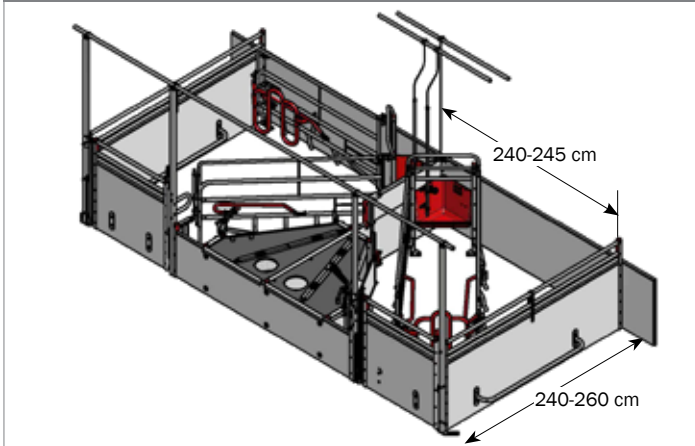

## WELSAFE FLEX

Paridera para cerdas lactantes en libertad

- WELSAFE FLEX es nuestra paridera para cerdas lactantes en libertad
- Puede ser instalada en maternidades ya existentes
- Proporciona un acceso adecuado para la inspección dentro del corral sin necesidad que se tenga que entrar donde está la cerda
- Al mismo tiempo también hay espacio suficiente para cuando los lechones tienen que mamar
- Las partes laterales giratorias permiten hacer restricciones de movimientos temporalmente, reduciendo de esta forma la mortalidad de los lechones
- Las partes laterales también se pueden usar como una protección flexible durante la inspección de la cerda
- Además, el nido de los lechones dispone de una barrera ajustable en altura mediante una palanca

# WELSAFE FLEX

Paridera para cerdas lactantes en libertad, pudiéndose adaptar en corrales existentes

WELSAFE FLEX es una paridera para cerdas lactantes en libertad, pero también permite que la cerda quede fijada durante el parto. Las características únicas de la paridera ayudan a reducir la mortalidad de los lechones y aumentar su peso al destete en comparación con las parideras tradicionales. La paridera ahorra en espacio y se puede instalar tanto en corrales de nueva construcción como en aquellos ya existentes.

### 1ª. MATERNIDADES CON POSTES ALTOS -

Recomendado para maternidades de 240-245 cm C/C.

## COMEDERO DE ESQUINA PARA CERDAS

El comedero está diseñado para que se pueda acoplar a los postes de la esquina, permitiendo un cierre ajustado con el ángulo de la pared o sistema de separaciones de la parte delantera. Se puede escoger entre pvc o acero inoxidable. El comedero de esquina tiene una capacidad de 19.5 L.