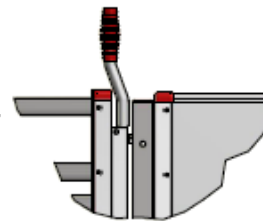

## WELSAFE FLEX

Paridera para cerdas lactantes en libertad

- WELSAFE FLEX es nuestra paridera para cerdas lactantes en libertad
- Puede ser instalada en maternidades ya existentes
- Proporciona un acceso adecuado para la inspección dentro del corral sin necesidad que se tenga que entrar donde está la cerda
- Al mismo tiempo también hay espacio suficiente para cuando los lechones tienen que mamar
- Las partes laterales giratorias permiten hacer restricciones de movimientos temporalmente, reduciendo de esta forma la mortalidad de los lechones
- Las partes laterales también se pueden usar como una protección flexible durante la inspección de la cerda
- Además, el nido de los lechones dispone de una barrera ajustable en altura mediante una palanca

# WELSAFE FLEX

Paridera para cerdas lactantes en libertad, pudiéndose adaptar en corrales existentes

WELSAFE FLEX es una paridera para cerdas lactantes en libertad, pero también permite que la cerda quede fijada durante el parto. Las características únicas de la paridera ayudan a reducir la mortalidad de los lechones y aumentar su peso al destete en comparación con las parideras tradicionales. La paridera ahorra en espacio y se puede instalar tanto en corrales de nueva construcción como en aquellos ya existentes.

### 1ª. MATERNIDADES CON POSTES ALTOS -

Recomendado para maternidades de 240-245 cm C/C.

## COMEDERO DE ESQUINA PARA CERDAS

El comedero está diseñado para que se pueda acoplar a los postes de la esquina, permitiendo un cierre ajustado con el ángulo de la pared o sistema de separaciones de la parte delantera. Se puede escoger entre pvc o acero inoxidable. El comedero de esquina tiene una capacidad de 19.5 L.