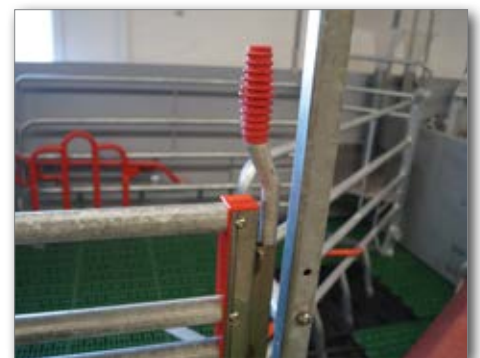

Todos los derechos reservados a posibles cambios en materiales y diseños.

B-6502-ES

ACO FUNKI Sucursal en España
Cr. Major 52, 1r 1a
08110 Montcada i Reixac (Barcelona)

Tel. +34 93 5650727
Fax +34 93 5753678
www.acofunki.com

FUNKI | EGEBJERG