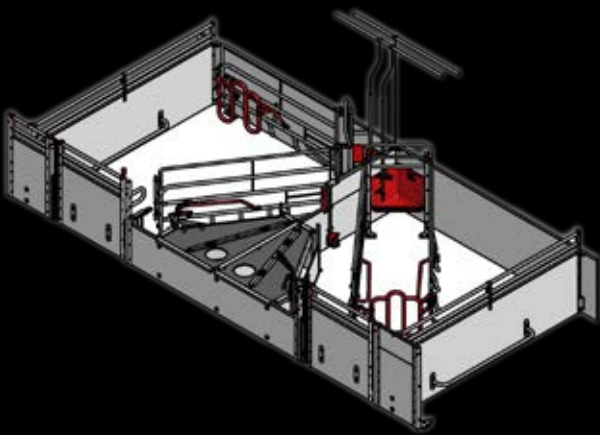

## WELSAFE FLEX

Paridera para cerdas lactantes en libertad

- WELSAFE FLEX es nuestra paridera para cerdas lactantes en libertad
- Puede ser instalada en maternidades ya existentes
- Proporciona un acceso adecuado para la inspección dentro del corral sin necesidad que se tenga que entrar donde está la cerda
- Al mismo tiempo también hay espacio suficiente para cuando los lechones tienen que mamar
- Las partes laterales giratorias permiten hacer restricciones de movimientos temporalmente, reduciendo de esta forma la mortalidad de los lechones
- Las partes laterales también se pueden usar como una protección flexible durante la inspección de la cerda
- Además, el nido de los lechones dispone de una barrera ajustable en altura mediante una palanca

# WELSAFE FLEX

Paridera para cerdas lactantes en libertad, pudiéndose adaptar en corrales existentes

WELSAFE FLEX es una paridera para cerdas lactantes en libertad, pero también permite que la cerda quede fijada durante el parto. Las características únicas de la paridera ayudan a reducir la mortalidad de los lechones y aumentar su peso al destete en comparación con las parideras tradicionales. La paridera ahorra en espacio y se puede instalar tanto en corrales de nueva construcción como en aquellos ya existentes.

### 1ª. MATERNIDADES CON POSTES ALTOS -

Recomendado para maternidades de 240-245 cm C/C.

## COMEDERO DE ESQUINA PARA CERDAS

El comedero está diseñado para que se pueda acoplar a los postes de la esquina, permitiendo un cierre ajustado con el ángulo de la pared o sistema de separaciones de la parte delantera. Se puede escoger entre pvc o acero inoxidable. El comedero de esquina tiene una capacidad de 19.5 L.