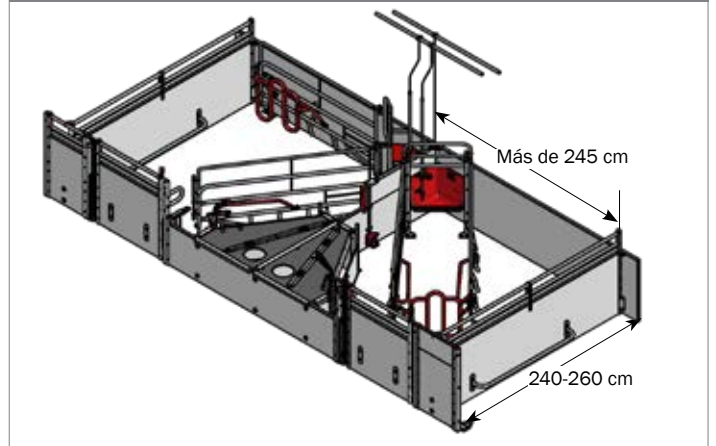

## WELSAFE FLEX

Paridera para cerdas lactantes en libertad

- WELSAFE FLEX es nuestra paridera para cerdas lactantes en libertad
- Puede ser instalada en maternidades ya existentes
- Proporciona un acceso adecuado para la inspección dentro del corral sin necesidad que se tenga que entrar donde está la cerda
- Al mismo tiempo también hay espacio suficiente para cuando los lechones tienen que mamar
- Las partes laterales giratorias permiten hacer restricciones de movimientos temporalmente, reduciendo de esta forma la mortalidad de los lechones
- Las partes laterales también se pueden usar como una protección flexible durante la inspección de la cerda
- Además, el nido de los lechones dispone de una barrera ajustable en altura mediante una palanca

# WELSAFE FLEX

Paridera para cerdas lactantes en libertad, pudiéndose adaptar en corrales existentes

WELSAFE FLEX es una paridera para cerdas lactantes en libertad, pero también permite que la cerda quede fijada durante el parto. Las características únicas de la paridera ayudan a reducir la mortalidad de los lechones y aumentar su peso al destete en comparación con las parideras tradicionales. La paridera ahorra en espacio y se puede instalar tanto en corrales de nueva construcción como en aquellos ya existentes.

### 1ª. MATERNIDADES CON POSTES ALTOS -

Recomendado para maternidades de 240-245 cm C/C.

## COMEDERO DE ESQUINA PARA CERDAS

El comedero está diseñado para que se pueda acoplar a los postes de la esquina, permitiendo un cierre ajustado con el ángulo de la pared o sistema de separaciones de la parte delantera. Se puede escoger entre pvc o acero inoxidable. El comedero de esquina tiene una capacidad de 19.5 L.