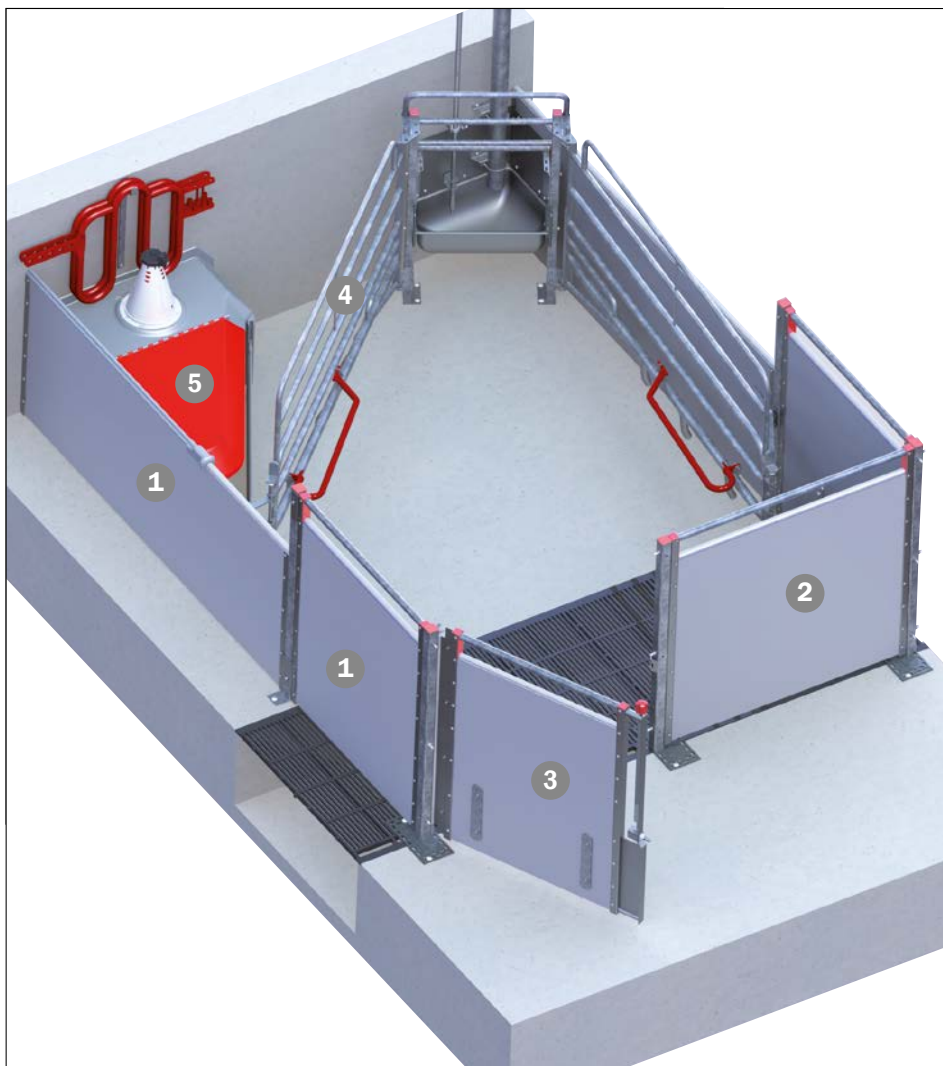

## PARIDERA COMBI

Paridera para cerdas lactantes sueltas

- La paridera está adaptada al cuerpo de la cerda y puede ajustarse a sus dimensiones: lo que favorece un parto seguro
- El lateral de paridera garantiza que los lechones tienen libre acceso a las ubres
- Los laterales basculantes minimizan el riesgo de aplastamiento
- Colocación eficiente para el trabajo: fácil para trabajar y limpiar
- Diseño resistente y eficiente; gran durabilidad
- El comedero esquinero que permite un mayor espacio para la cerda
- Condiciones de trabajo óptimas para trabajar alrededor de la esquina

# PARIDERA COMBI

Uso óptima de los metros cuadrados

Tenemos muchos años de experiencia en la producción y desarrollo de parideras, incluyendo la paridera COMBI, que es un clásico en nuestra línea de productos. La paridera COMBI es especialmente famosa en Noruega, ya que cumple con los requisitos de las cerdas lactantes sueltas en un uso adicional mínimo de metros cuadrados. Este nuevo diseño con el comedero de esquina integrado contribuye a mejor funcionamiento óptimo de la paridera COMBI.

El ahorro de espacio aportado por el comedero esquinero integrado en nuestra paridera COMBI maximiza el espacio para la cerda en la paridera. Además, el buen espacio alrededor garantizan unas condiciones de trabajo agradables para los trabajadores.

La paridera COMBI está disponible como paridera tradicional o como secundaria. La paridera puede ser montada sobre un suelo totalmente drenado.