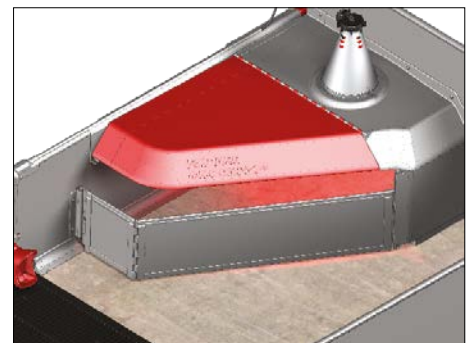

Contáctenos para más información sobre la paridera COMBI

Todos los derechos reservados a posibles cambios en materiales y diseños.

B-6500-ES

ACO FUNKI A/S
Kirkevænget 5
DK-7400 Herning
T. +45 9711 9600
www.acofunki.com

ACO FUNKI Sucursal en España
Cr. Major 52, 1r 1a
08110 Montcada i Reixac (Barcelona)
Tel. +34 93 5650727
Fax +34 93 5753678
www.acofunki.com

FUNKI | EGEBJERG