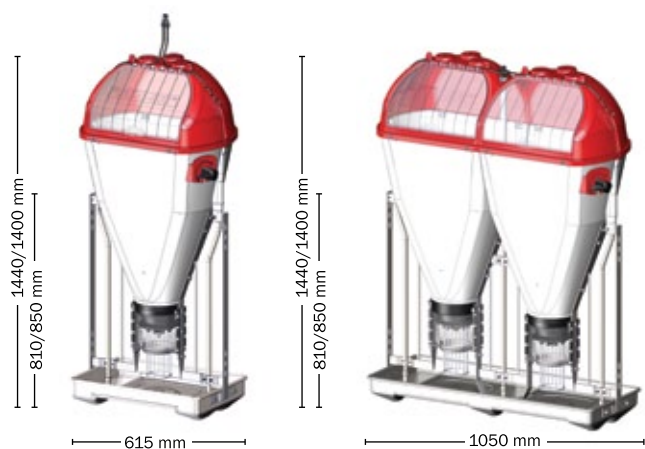

| TUBE-O-MAT® |

VI+, CLASSIC y TUBE – escoja la tolva según sus necesidades...

TUBE-O-MAT® VI+

TUBE-O-MAT® VI+	
Artículo	Para
89540	Destete
89550	Wean-to-Finish
89560	Engorde

TUBE-O-MAT® VI+ JUMBO	
Artículo	Para
89650	Wean-to-Finish
89660	Engorde
-	-