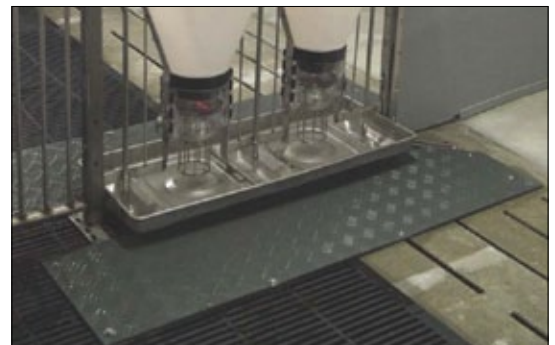

El embudo de la tolva TUBE-O-MAT® está diseñado con lados casi verticales para evitar el efecto bóveda. Los comederos disponen de un bebedero a cada lado lo cual permite a los cerdos escoger entre agua, pienso en seco o pienso humedecido.

Estructura

TUBE-O-MAT® se suministra con un marco de 4 mm de inoxidable

Suministro de agua

Tubo inoxidable de 3/8" con rosca exterior.

Bebedero de presión ajustable en acero inoxidable 93245

La parte superior que se abre permite el llenado manual y una fácil inspección. Al ser transparente, facilita que la luz penetre en la tolva de manera que el nivel de pienso pueda ser inspeccionado fácilmente, incluso desde la distancia, sin tener que entrar en los corrales.

La tapa está diseñada para poder situar 3 entradas de pienso y facilitar la optimización del llenado de la tolva, incluso cuando se utilizan sistemas con varias líneas. La forma arqueada, repelente al polvo, facilita el máximo llenado de la tolva permitiendo una dosificación exacta de pienso, incluso en cantidades pequeñas.

El suministro de agua se hace con tuberías PE flexibles, sujetadas en la tapa de las tolvas. Estas se pueden colocar en los bajantes verticales quedando muy protegidas de los cerdos, así se facilita la instalación y limpieza.