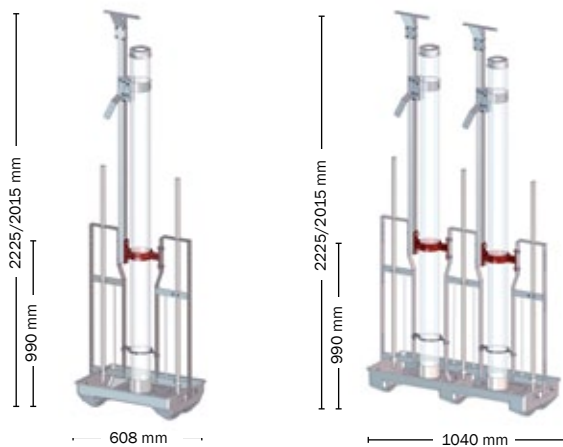

TUBE-O-MAT®

Bajo consumo de pienso...

TUBE-O-MAT® TUBE

El primer modelo TUBE-O-MAT® se lanzó en el mercado hace ya más de 20 años – era la tolva TUBE. Más tarde aparecieron los modelos con embudo, y desde entonces nuestras tolvas se han suministrado por todo el mundo. La razón es simple: las tolvas Egebjerg garantizan funcionalidad y alta calidad, cumpliendo con sus requisitos y necesidades; Usted tendrá la garantía de un consumo fiable de pienso desde el primer día, además de tener sus animales tranquilos en los corrales.

El modelo original TUBE-O-MAT® TUBE siempre se ha caracterizado por su sencillez: un tubo transparente vertical hacia abajo sobre una superficie plana. El tubo puede desplazarse hacia arriba y abajo, de esta manera la dosificación se ajusta dependiendo de la distancia entre el tubo y la superficie plana. Súper sencillo!

Muchos de nuestros clientes están contentos por lo simple que es, es una tolva muy funcional y competitiva tanto para engordes como para cerdos destetados de más de 15 kg. El tubo vertical es perfecto para asegurar que no haya ningún efecto bóveda.