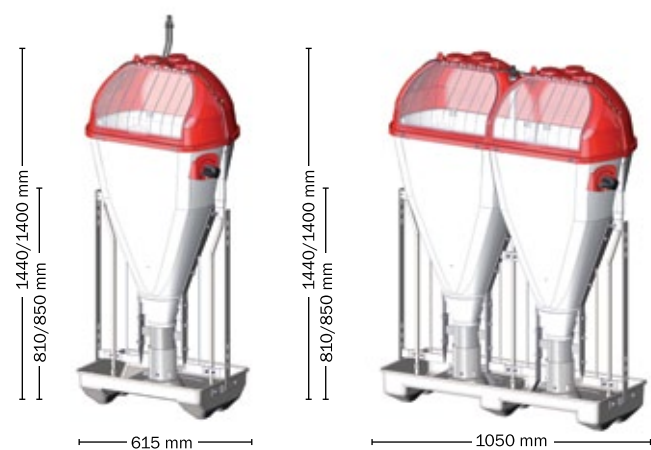

TUBE-O-MAT® CLASSIC

TUBE-O-MAT® CLASSIC	
Artículo	Para
89585	Wean-to-Finish
89587	Engorde

TUBE-O-MAT® CLASSIC JUMBO	
Artículo	Para
89685	Wean-to-Finish
89687	Engorde