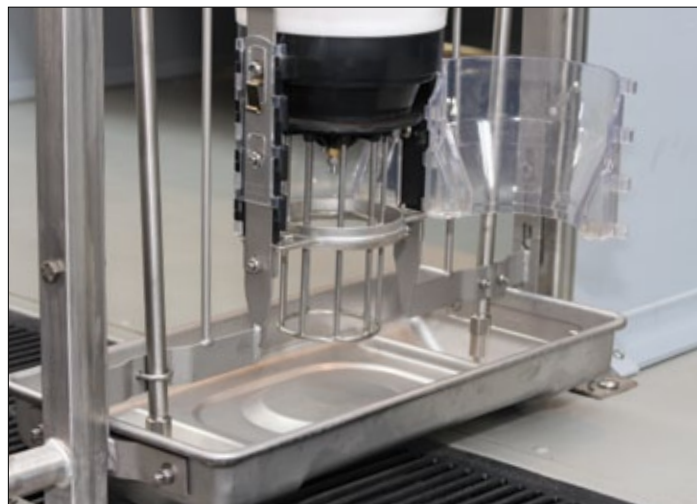

TUBE-O-MAT® VI+ comedero y dosificador

El sistema de accionamiento de los modelos VI+ es de acero inoxidable y diseñado tanto para destetes como engordes. Es simple y muy fuerte. Además tiene una tapa transparente que se puede abrir para facilitar la limpieza.