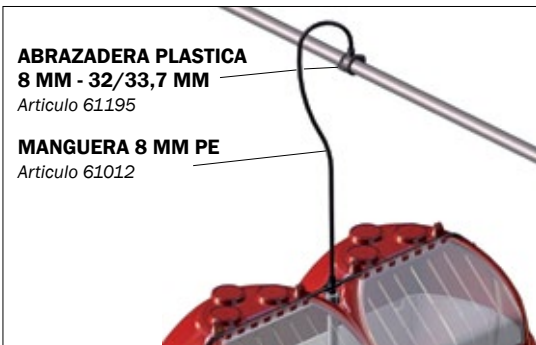

Estructura

TUBE-O-MAT® se suministra con un marco de 4 mm de inoxidable

Suministro de agua

Tubo inoxidable de 3/8" con rosca exterior.

Bebedero de presión ajustable en acero inoxidable 93245

La parte superior que se abre permite el llenado manual y una fácil inspección. Al ser transparente, facilita que la luz penetre en la tolva de manera que el nivel de pienso pueda ser inspeccionado fácilmente, incluso desde la distancia, sin tener que entrar en los corrales.

La tapa está diseñada para poder situar 3 entradas de pienso y facilitar la optimización del llenado de la tolva, incluso cuando se utilizan sistemas con varias líneas. La forma arqueada, repelente al polvo, facilita el máximo llenado de la tolva permitiendo una dosificación exacta de pienso, incluso en cantidades pequeñas.

El suministro de agua se hace con tuberías PE flexibles, sujetadas en la tapa de las tolvas. Estas se pueden colocar en los bajantes verticales quedando muy protegidas de los cerdos, así se facilita la instalación y limpieza.