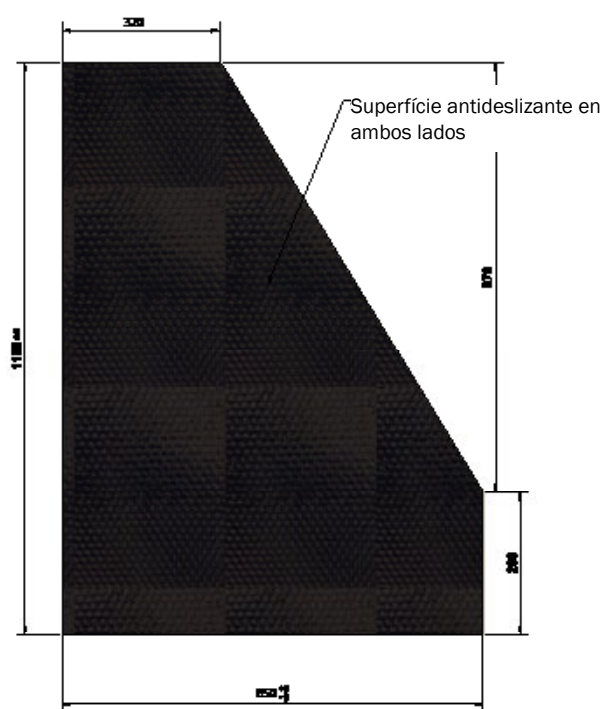

## ALFOMBRAS DE GOMA PARA NIDO DE PARIDERAS

- Alternativa a calefacción de suelo
- Fácil de mantener
- Ambiente agradable
- Fácil de montar en las rejillas
- Estructura “tortuga” reversible

# ALFOMBRAS DE GOMA PARA NIDO DE PARIDERAS

Temperatura agradable para lechones en parideras

- Alternativa a calefacción de suelo
- Fácil de mantener
- Temperatura agradable
- Fácil de montar en los listones
- Estructura “tortuga” reversible

**Alfombra de goma para nido de paridera  
80 cm, reversible**  
Artículo núm. 44112

**Alfombra de goma para nido de paridera  
90 cm, reversible**  
Artículo núm. 44118

*Sujeto a cambios en materiales y diseño*