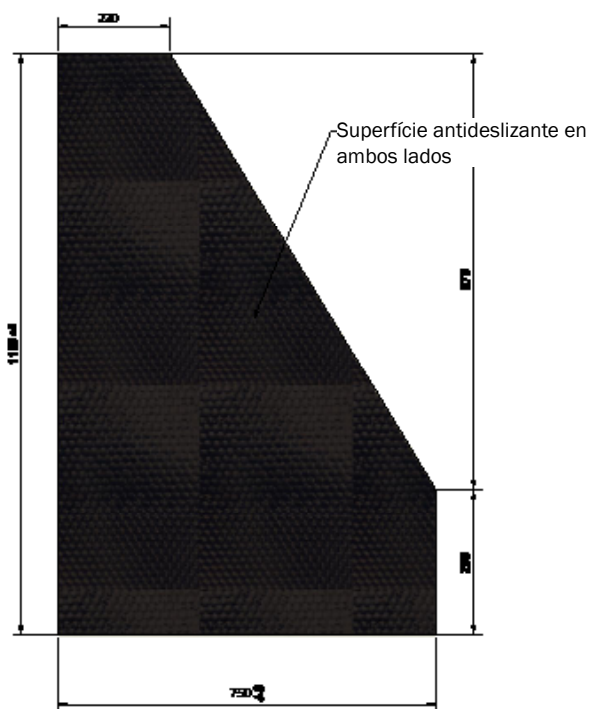

## ALFOMBRAS DE GOMA PARA NIDO DE PARIDERAS

- Alternativa a calefacción de suelo
- Fácil de mantener
- Ambiente agradable
- Fácil de montar en las rejillas
- Estructura “tortuga” reversible

# ALFOMBRAS DE GOMA PARA NIDO DE PARIDERAS

Temperatura agradable para lechones en parideras

- Alternativa a calefacción de suelo
- Fácil de mantener
- Temperatura agradable
- Fácil de montar en los listones
- Estructura “tortuga” reversible

**Alfombra de goma para nido de paridera  
80 cm, reversible**  
Artículo núm. 44112

**Alfombra de goma para nido de paridera  
90 cm, reversible**  
Artículo núm. 44118

*Sujeto a cambios en materiales y diseño*