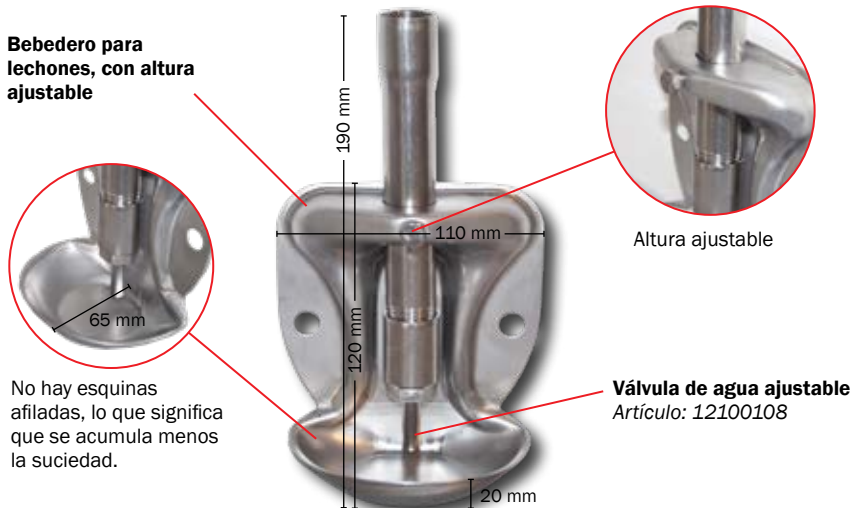

Bebedero para lechones, con altura ajustable

No hay esquinas afiladas, lo que significa que se acumula menos la suciedad.

Altura ajustable

Válvula de agua ajustable
Artículo: 12100108