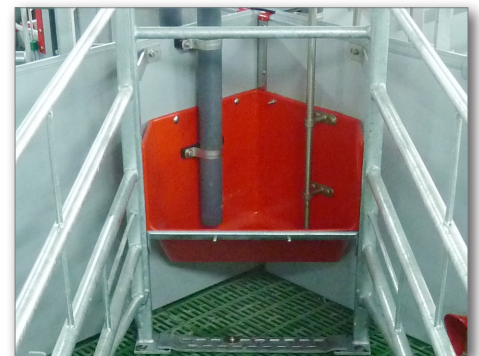

2960565 Comedero de plástico

Todos los derechos reservados a posibles cambios en materiales y diseños.

B-6502-ES

ACO FUNKI Sucursal en España

Cr. Major 52, 1r 1a
08110 Montcada i Reixac (Barcelona)

Tel. +34 93 5650727

Fax +34 93 5753678

www.acofunki.com

FUNKI | EGEBJERG