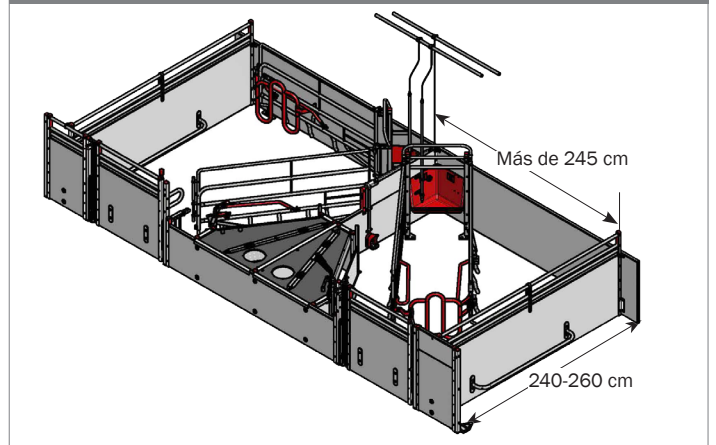

2ª. MATERNIDADES CON PARTE FRONTAL Y POSTES BAJOS -

Recomendado para maternidades de más de 245 cm C/C.