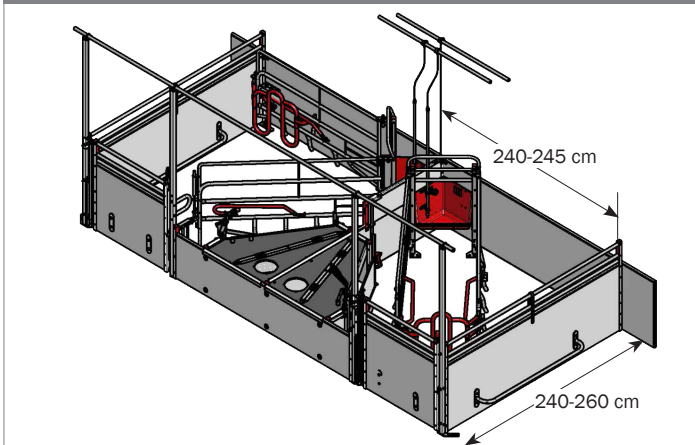

## WELSAFE FLEX

Paridera para cerdas lactantes en libertad

- WELSAFE FLEX es nuestra paridera para cerdas lactantes en libertad
- Puede ser instalada en maternidades ya existentes
- Proporciona un acceso adecuado para la inspección dentro del corral sin necesidad que se tenga que entrar donde está la cerda
- Al mismo tiempo también hay espacio suficiente para cuando los lechones tienen que mamar
- Las partes laterales giratorias permiten hacer restricciones de movimientos temporalmente, reduciendo de esta forma la mortalidad de los lechones
- Las partes laterales también se pueden usar como una protección flexible durante la inspección de la cerda
- Además, el nido de los lechones dispone de una barrera ajustable en altura mediante una palanca

# WELSAFE FLEX

Paridera para cerdas lactantes en libertad, pudiéndose adaptar en corrales existentes

WELSAFE FLEX es una paridera para cerdas lactantes en libertad, pero también permite que la cerda quede fijada durante el parto. Las características únicas de la paridera ayudan a reducir la mortalidad de los lechones y aumentar su peso al destete en comparación con las parideras tradicionales. La paridera ahorra en espacio y se puede instalar tanto en corrales de nueva construcción como en aquellos ya existentes.

### 1ª. MATERNIDADES CON POSTES ALTOS -

Recomendado para maternidades de 240-245 cm C/C.

## COMEDERO DE ESQUINA PARA CERDAS

El comedero está diseñado para que se pueda acoplar a los postes de la esquina, permitiendo un cierre ajustado con el ángulo de la pared o sistema de separaciones de la parte delantera. Se puede escoger entre pvc o acero inoxidable. El comedero de esquina tiene una capacidad de 19.5 L.