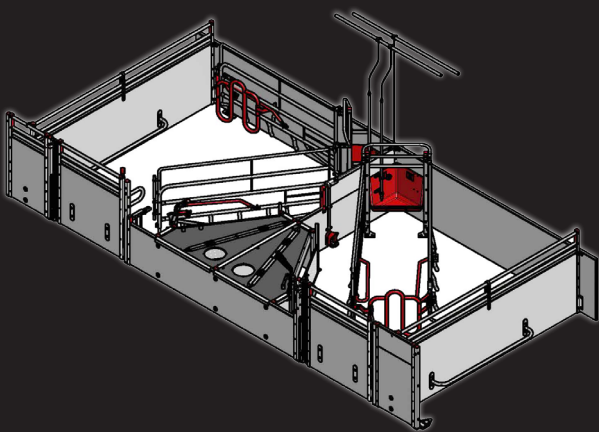

## WELSAFE FLEX

Paridera para cerdas lactantes en libertad

- WELSAFE FLEX es nuestra paridera para cerdas lactantes en libertad
- Puede ser instalada en maternidades ya existentes
- Proporciona un acceso adecuado para la inspección dentro del corral sin necesidad que se tenga que entrar donde está la cerda
- Al mismo tiempo también hay espacio suficiente para cuando los lechones tienen que mamar
- Las partes laterales giratorias permiten hacer restricciones de movimientos temporalmente, reduciendo de esta forma la mortalidad de los lechones
- Las partes laterales también se pueden usar como una protección flexible durante la inspección de la cerda
- Además, el nido de los lechones dispone de una barrera ajustable en altura mediante una palanca

# WELSAFE FLEX

Paridera para cerdas lactantes en libertad, pudiéndose adaptar en corrales existentes

WELSAFE FLEX es una paridera para cerdas lactantes en libertad, pero también permite que la cerda quede fijada durante el parto. Las características únicas de la paridera ayudan a reducir la mortalidad de los lechones y aumentar su peso al destete en comparación con las parideras tradicionales. La paridera ahorra en espacio y se puede instalar tanto en corrales de nueva construcción como en aquellos ya existentes.

### 1ª. MATERNIDADES CON POSTES ALTOS -

Recomendado para maternidades de 240-245 cm C/C.

## COMEDERO DE ESQUINA PARA CERDAS

El comedero está diseñado para que se pueda acoplar a los postes de la esquina, permitiendo un cierre ajustado con el ángulo de la pared o sistema de separaciones de la parte delantera. Se puede escoger entre pvc o acero inoxidable. El comedero de esquina tiene una capacidad de 19.5 L.